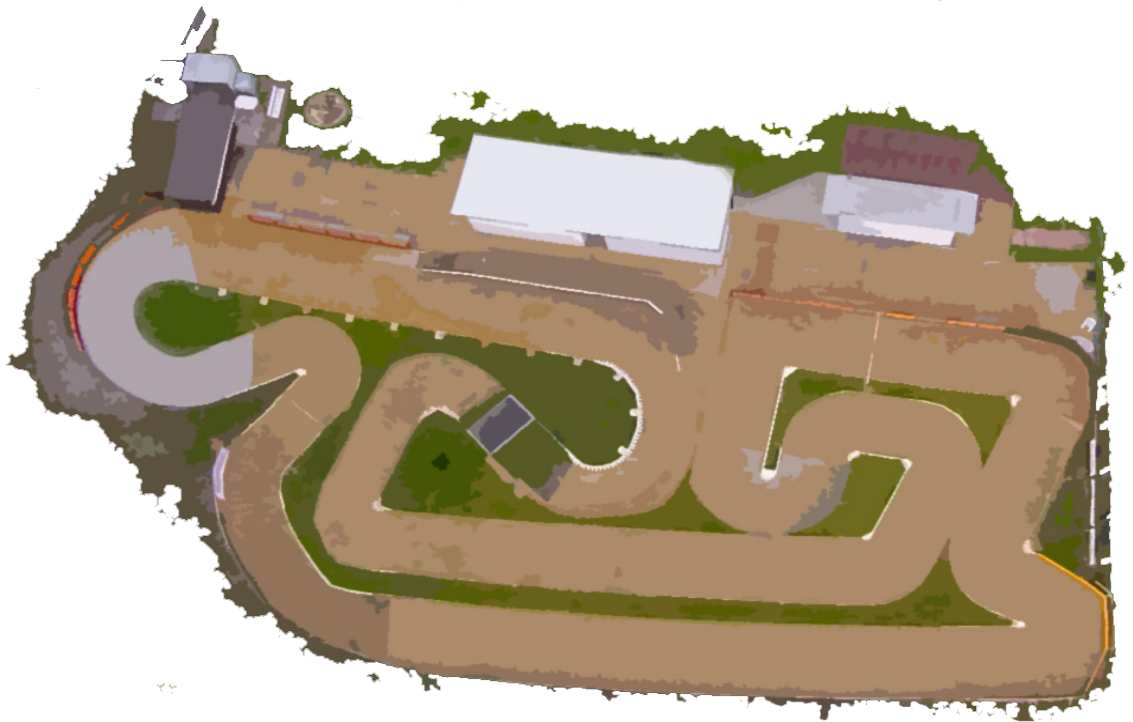

RC Racing Club Eisenach e.V.

c/o Elias Rümmler - Emilienstr. 9 - 99817 Eisenach
Telefon: 03691 8898059

www.rc-eisenach.de

info@rc-eisenach.de

Strecke:

Fahrtrichtung: gegen den Uhrzeigersinn
Mindestbreite: 3 m
Länge: 240 m
Boden: Lehm Boden, Rasengitter (gefüllt), Betonsteinpflaster
Begrenzungen: Beton-Rasenkantensteine und Beton-Curbs
Hindernisse: Holz-Table, 7-fach Sprungkombination, Eck-Table, erhöhte und steile Kurve